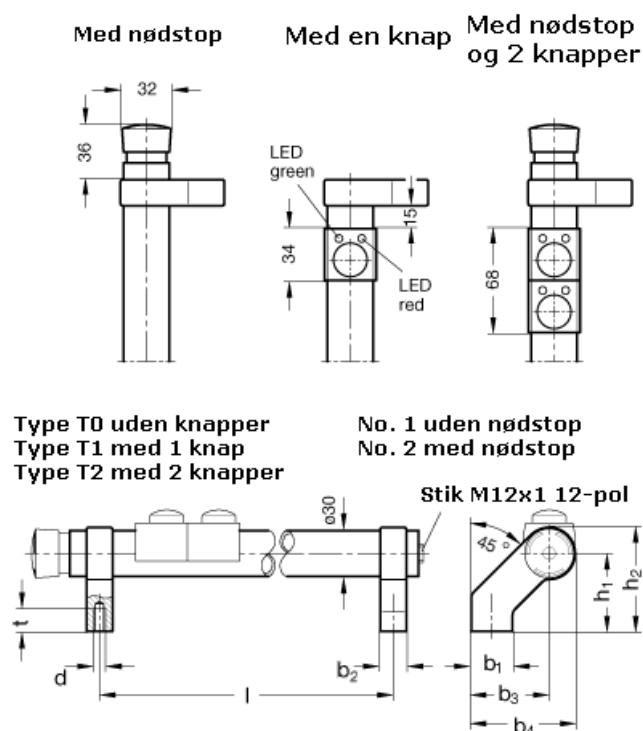

Varenummer: 201025030021  
 Beskrivelse: E+G Rørgreb med kontakter  
 GN 332-300-EL-T2-1

## Mål

b1 = 27	t = 15
b2 = 17	
b3 = 51	
b4 = 68	
d = M 8	
h1 = 51	
h2 = 68	
l = 300	